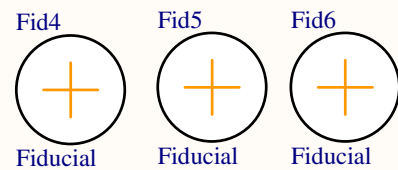

B

Programmer/Debugger  
SPC574S\_USB section(PLS).SchDoc

C

JTAG and RESET  
SPC574S-DISP\_JTAG and RESET.SchDoc

SPC574S-DISP\_CAN.SchDoc

SPC574S-DISP\_User.SchDoc

SPC574S-DISP\_LIN\_FlexRay.SchDoc

D