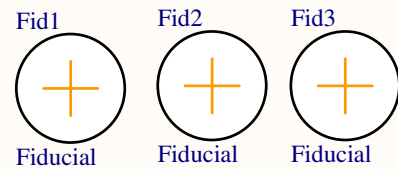

B

Programmer/Debugger  
SPC574S\_USB section(PLS).SchDoc

C

JTAG and RESET  
SPC574S-DISP\_JTAG and RESET.SchDoc

SPC574S-DISP\_CAN.SchDoc

SPC574S-DISP\_User.SchDoc

SPC574S-DISP\_LIN\_FlexRay.SchDoc

D