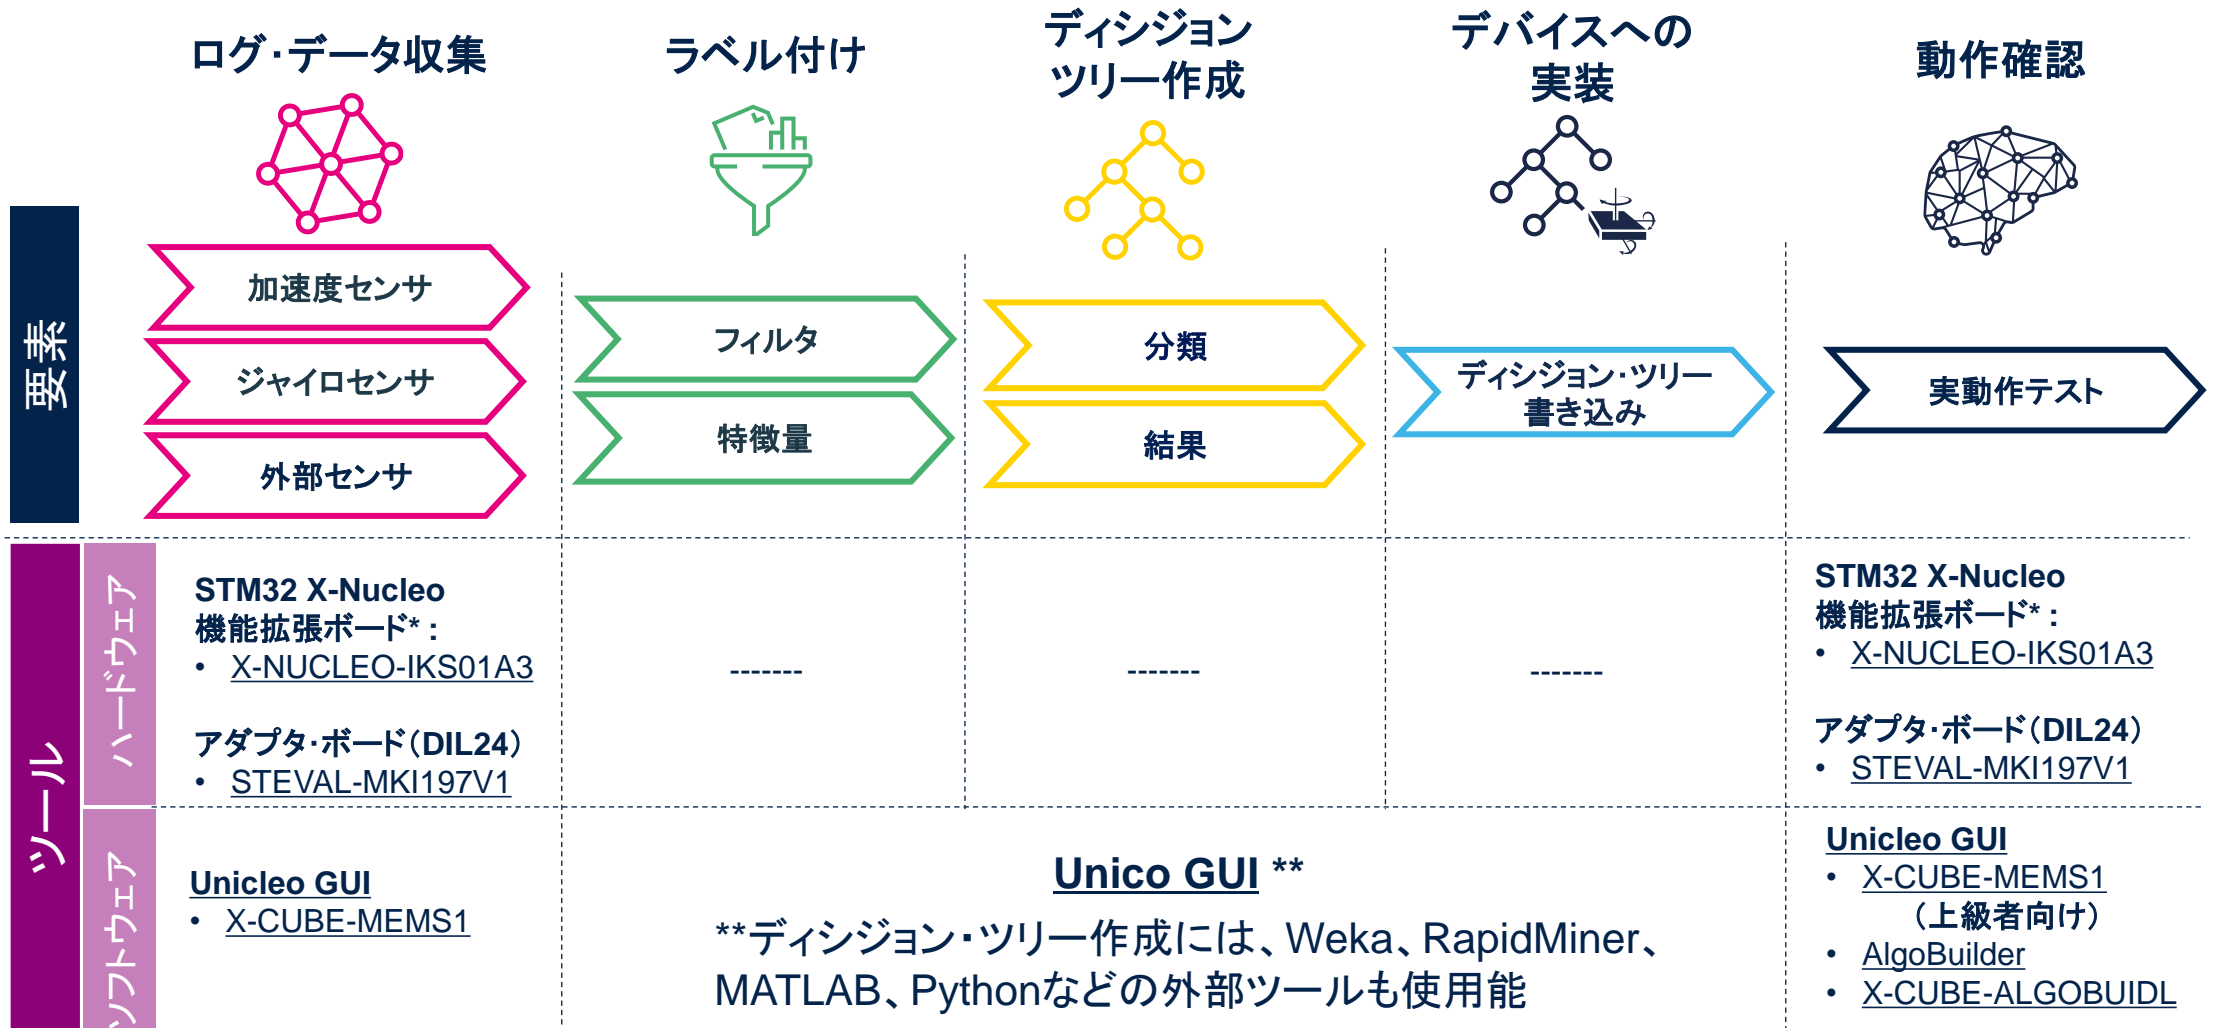

life.augmented

iNEMO™ 慣性モジュール 機械学習コア向けツール

センサ用GUIソフト ディシジョン・ツリー作成手順

iNEMO™ 慣性モジュール LM6DSOX

life.augmented

LSM6DSOX – SensorTile.box

LSM6DSOX - STM32 X-Nucleo機能拡張ボード

* NUCLEO-F401RE、NUCLEO-L152RE、NUCLEO-L476RG、NUCLEO-L073RZおよびSTM32CubeMXをサポート

プロフェッショナルMEMSマザー・ボード

iNEMO™ 慣性モジュール LSM6DSRX

life.augmented

LSM6DSRX - STM32 X-Nucleo機能拡張ボード

プロフェッショナルMEMSマザー・ボード

*ディシジョン・ツリー作成には、Weka、RapidMiner、MATLAB、Pythonなどの外部ツールも使用可

iNEMO™ 慣性モジュール ISM330DHCX

life.augmented

ISM330DHCX - STM32 X-Nucleo機能拡張ボード

プロフェッショナルMEMSマザー・ボード

Unico GUI *

*ディジジョン・ツリー作成には、Weka、RapidMiner、MATLAB、Pythonなどの外部ツールも使用可

Thank you

© STMicroelectronics - All rights reserved.

ST logo is a trademark or a registered trademark of STMicroelectronics International NV or its affiliates in the EU and/or other countries.