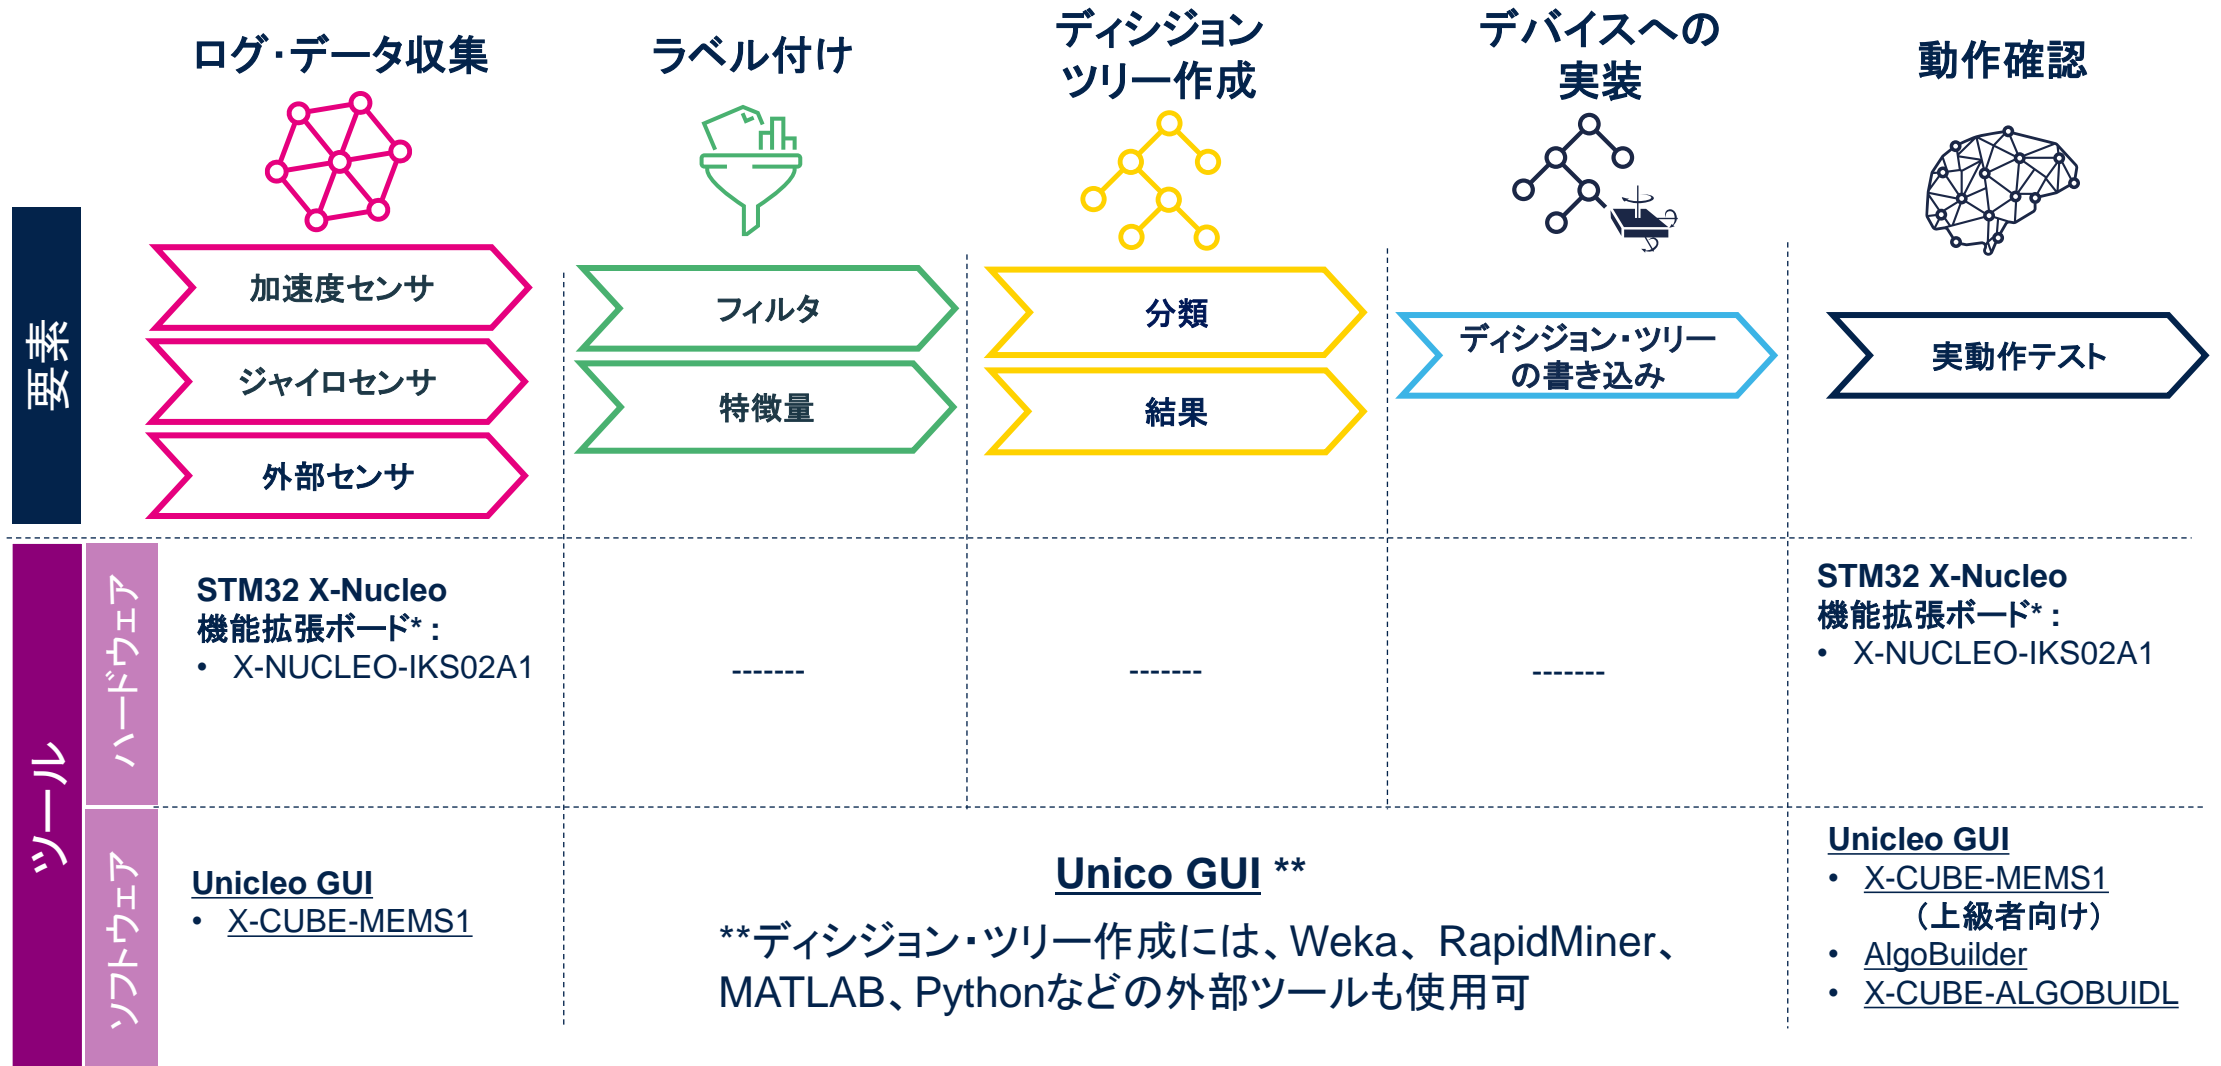

life.augmented

iNEMO™ 慣性モジュール 機械学習コア向けツール

センサ用GUIソフト ディシジョン・ツリー作成手順

iNEMO™ 慣性モジュール LM6DSOX

life.augmented

LSM6DSOX – SensorTile.box

LSM6DSOX - STM32 X-Nucleo機能拡張ボード

* NUCLEO-F401RE、NUCLEO-L152RE、NUCLEO-L476RG、NUCLEO-L073RZおよびSTM32CubeMXをサポート

プロフェッショナルMEMSマザー・ボード

iNEMO™ 慣性モジュール LSM6DSRX

life.augmented

LSM6DSRX - STM32 X-Nucleo機能拡張ボード

プロフェッショナルMEMSマザー・ボード

*ディシジョン・ツリー作成には、Weka、RapidMiner、MATLAB、Pythonなどの外部ツールも使用可

iNEMO™ 慣性モジュール ISM330DHCX

life.augmented

ISM330DHCX - STM32 X-Nucleo機能拡張ボード

プロフェッショナルMEMSマザー・ボード

Unico GUI *

*ディジジョン・ツリー作成には、Weka、RapidMiner、MATLAB、Pythonなどの外部ツールも使用可

Thank you

© STMicroelectronics - All rights reserved.

ST logo is a trademark or a registered trademark of STMicroelectronics International NV or its affiliates in the EU and/or other countries.