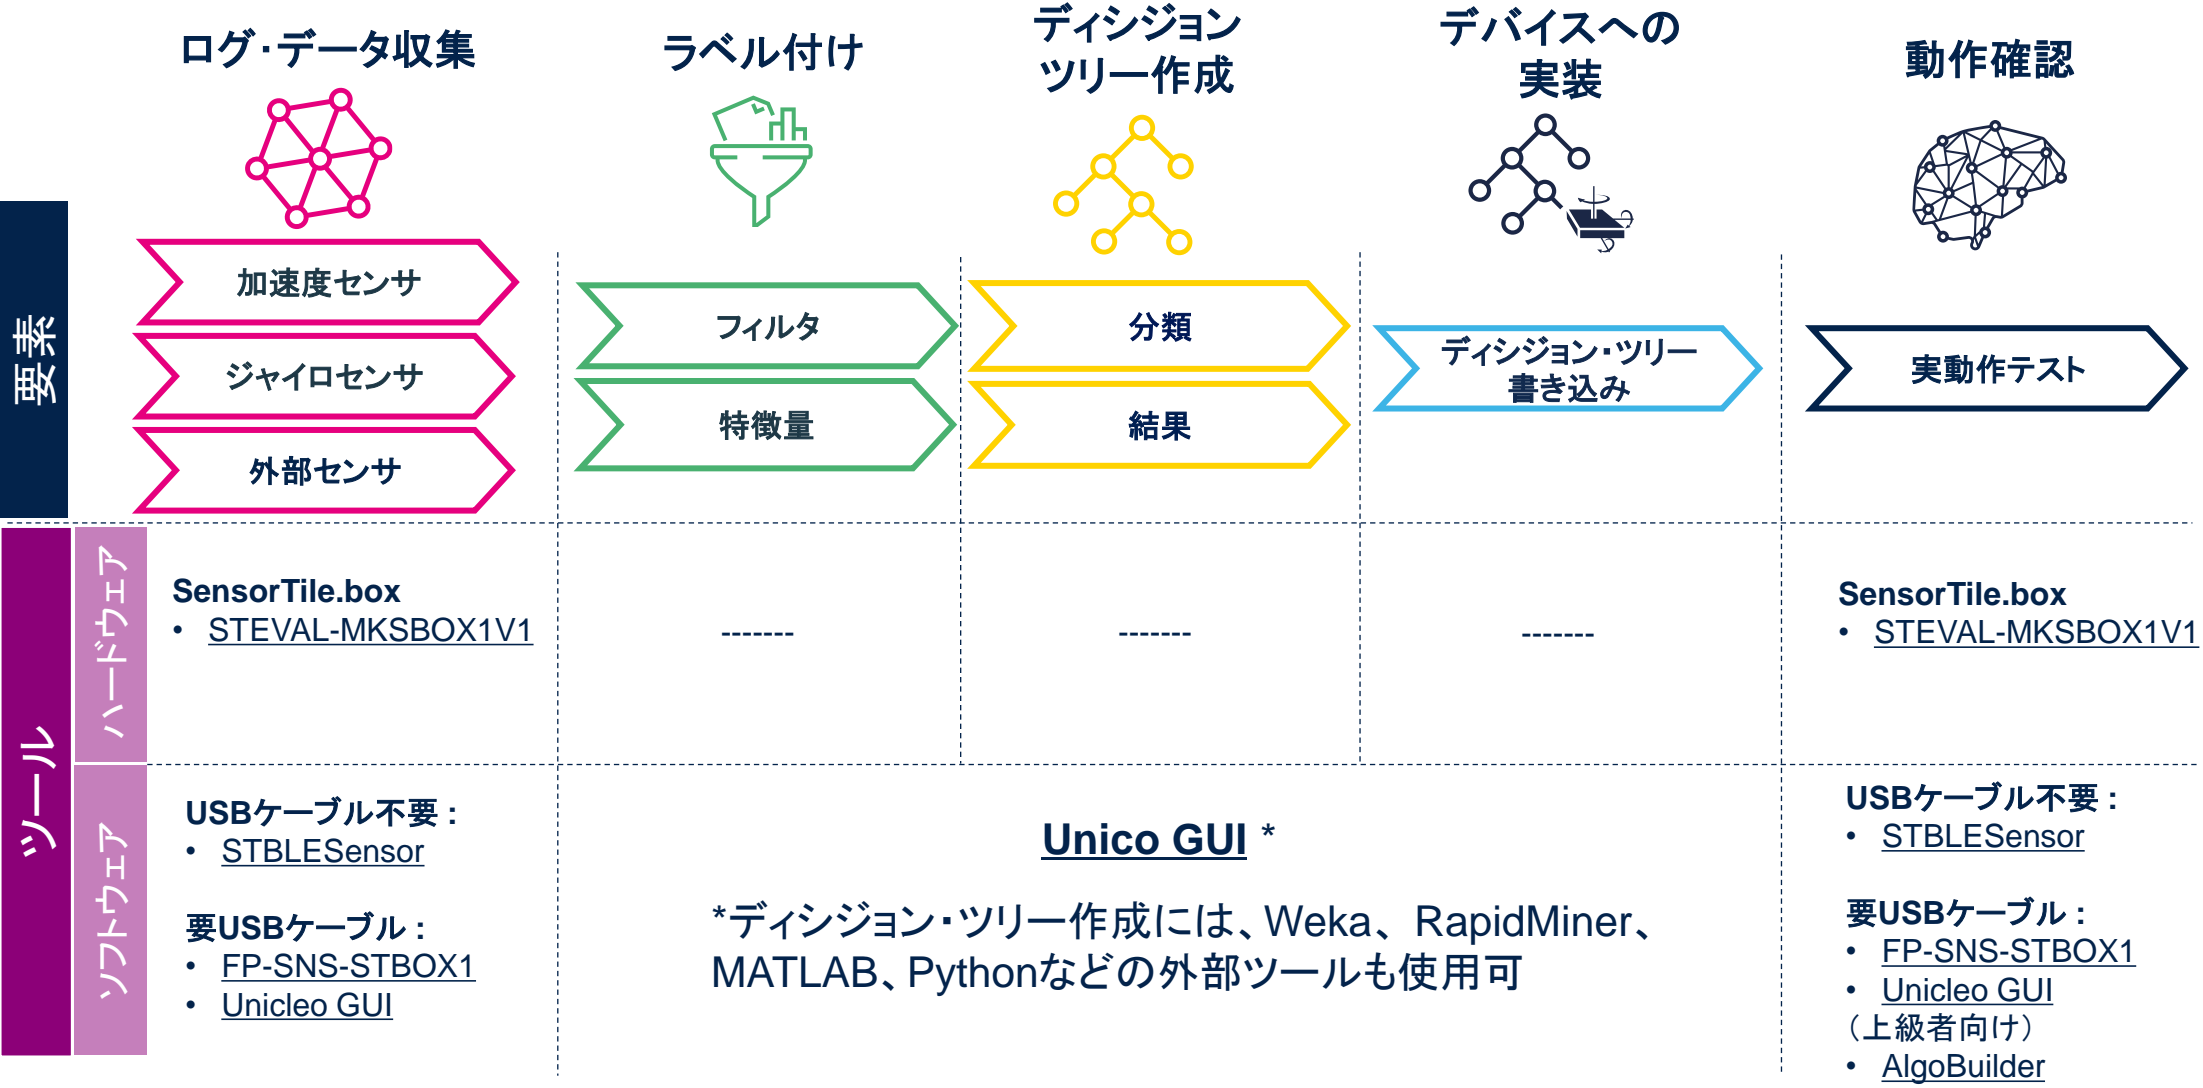

life.augmented

iNEMO™ 慣性モジュール 機械学習コア向けツール

センサ用GUIソフト ディシジョン・ツリー作成手順

iNEMO™ 慣性モジュール LM6DSOX

life.augmented

LSM6DSOX – SensorTile.box

LSM6DSOX - STM32 X-Nucleo機能拡張ボード

* NUCLEO-F401RE、NUCLEO-L152RE、NUCLEO-L476RG、NUCLEO-L073RZおよびSTM32CubeMXをサポート

プロフェッショナルMEMSマザー・ボード

iNEMO™ 慣性モジュール LSM6DSRX

life.augmented

LSM6DSRX - STM32 X-Nucleo機能拡張ボード

プロフェッショナルMEMSマザー・ボード

*ディシジョン・ツリー作成には、Weka、RapidMiner、MATLAB、Pythonなどの外部ツールも使用可

iNEMO™ 慣性モジュール ISM330DHCX

life.augmented

ISM330DHCX - STM32 X-Nucleo機能拡張ボード

プロフェッショナルMEMSマザー・ボード

Unico GUI *

*ディジジョン・ツリー作成には、Weka、RapidMiner、MATLAB、Pythonなどの外部ツールも使用可

Thank you

© STMicroelectronics - All rights reserved.

ST logo is a trademark or a registered trademark of STMicroelectronics International NV or its affiliates in the EU and/or other countries.