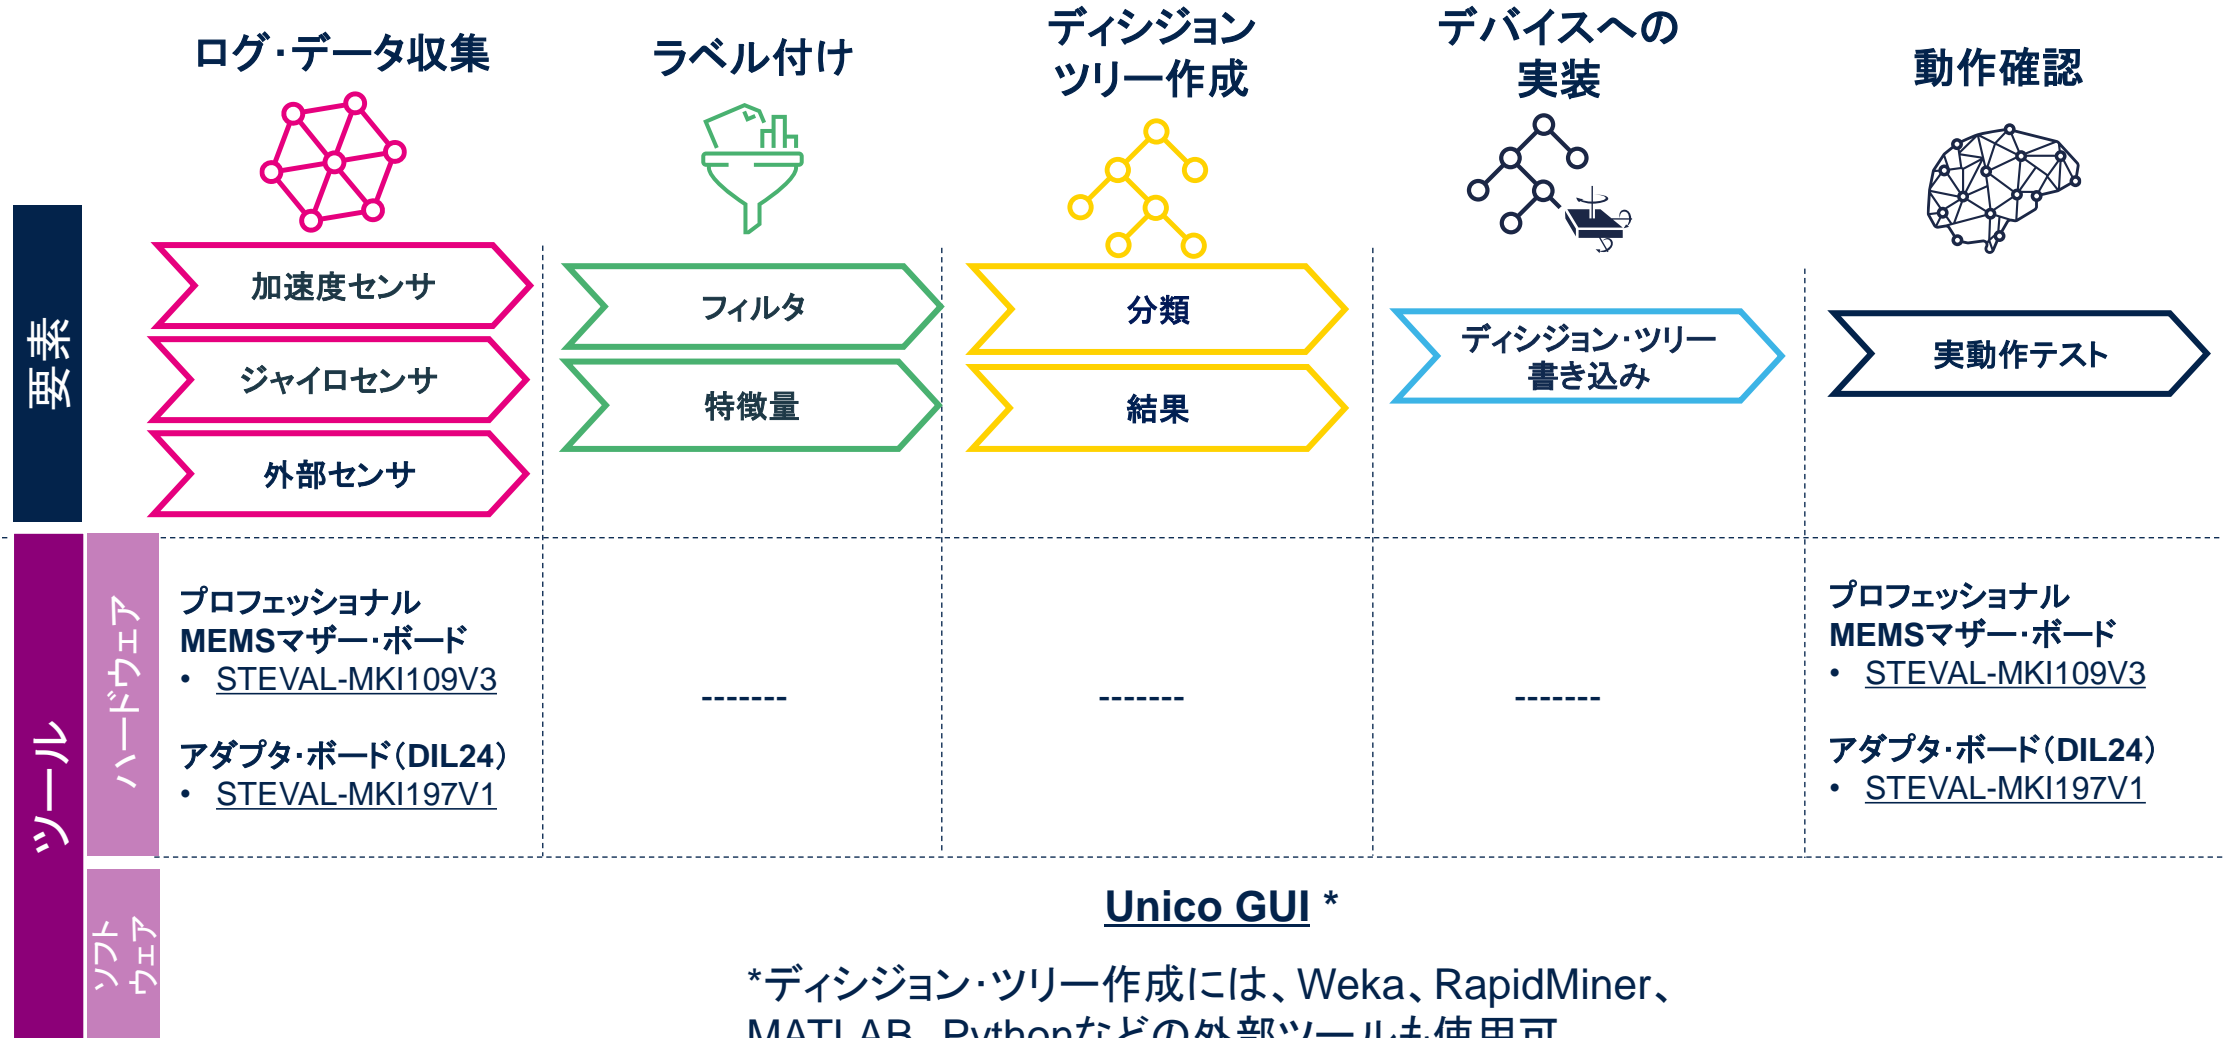

life.augmented

iNEMO™ 慣性モジュール 機械学習コア向けツール

センサ用GUIソフト ディシジョン・ツリー作成手順

iNEMO™ 慣性モジュール LM6DSOX

life.augmented

LSM6DSOX – SensorTile.box

LSM6DSOX - STM32 X-Nucleo機能拡張ボード

* NUCLEO-F401RE、NUCLEO-L152RE、NUCLEO-L476RG、NUCLEO-L073RZおよびSTM32CubeMXをサポート

プロフェッショナルMEMSマザー・ボード

iNEMO™ 慣性モジュール LSM6DSRX

life.augmented

LSM6DSRX - STM32 X-Nucleo機能拡張ボード

プロフェッショナルMEMSマザー・ボード

*ディシジョン・ツリー作成には、Weka、RapidMiner、MATLAB、Pythonなどの外部ツールも使用可

iNEMO™ 慣性モジュール ISM330DHCX

life.augmented

ISM330DHCX - STM32 X-Nucleo機能拡張ボード

プロフェッショナルMEMSマザー・ボード

Unico GUI *

*ディジジョン・ツリー作成には、Weka、RapidMiner、MATLAB、Pythonなどの外部ツールも使用可

Thank you

© STMicroelectronics - All rights reserved.

ST logo is a trademark or a registered trademark of STMicroelectronics International NV or its affiliates in the EU and/or other countries.