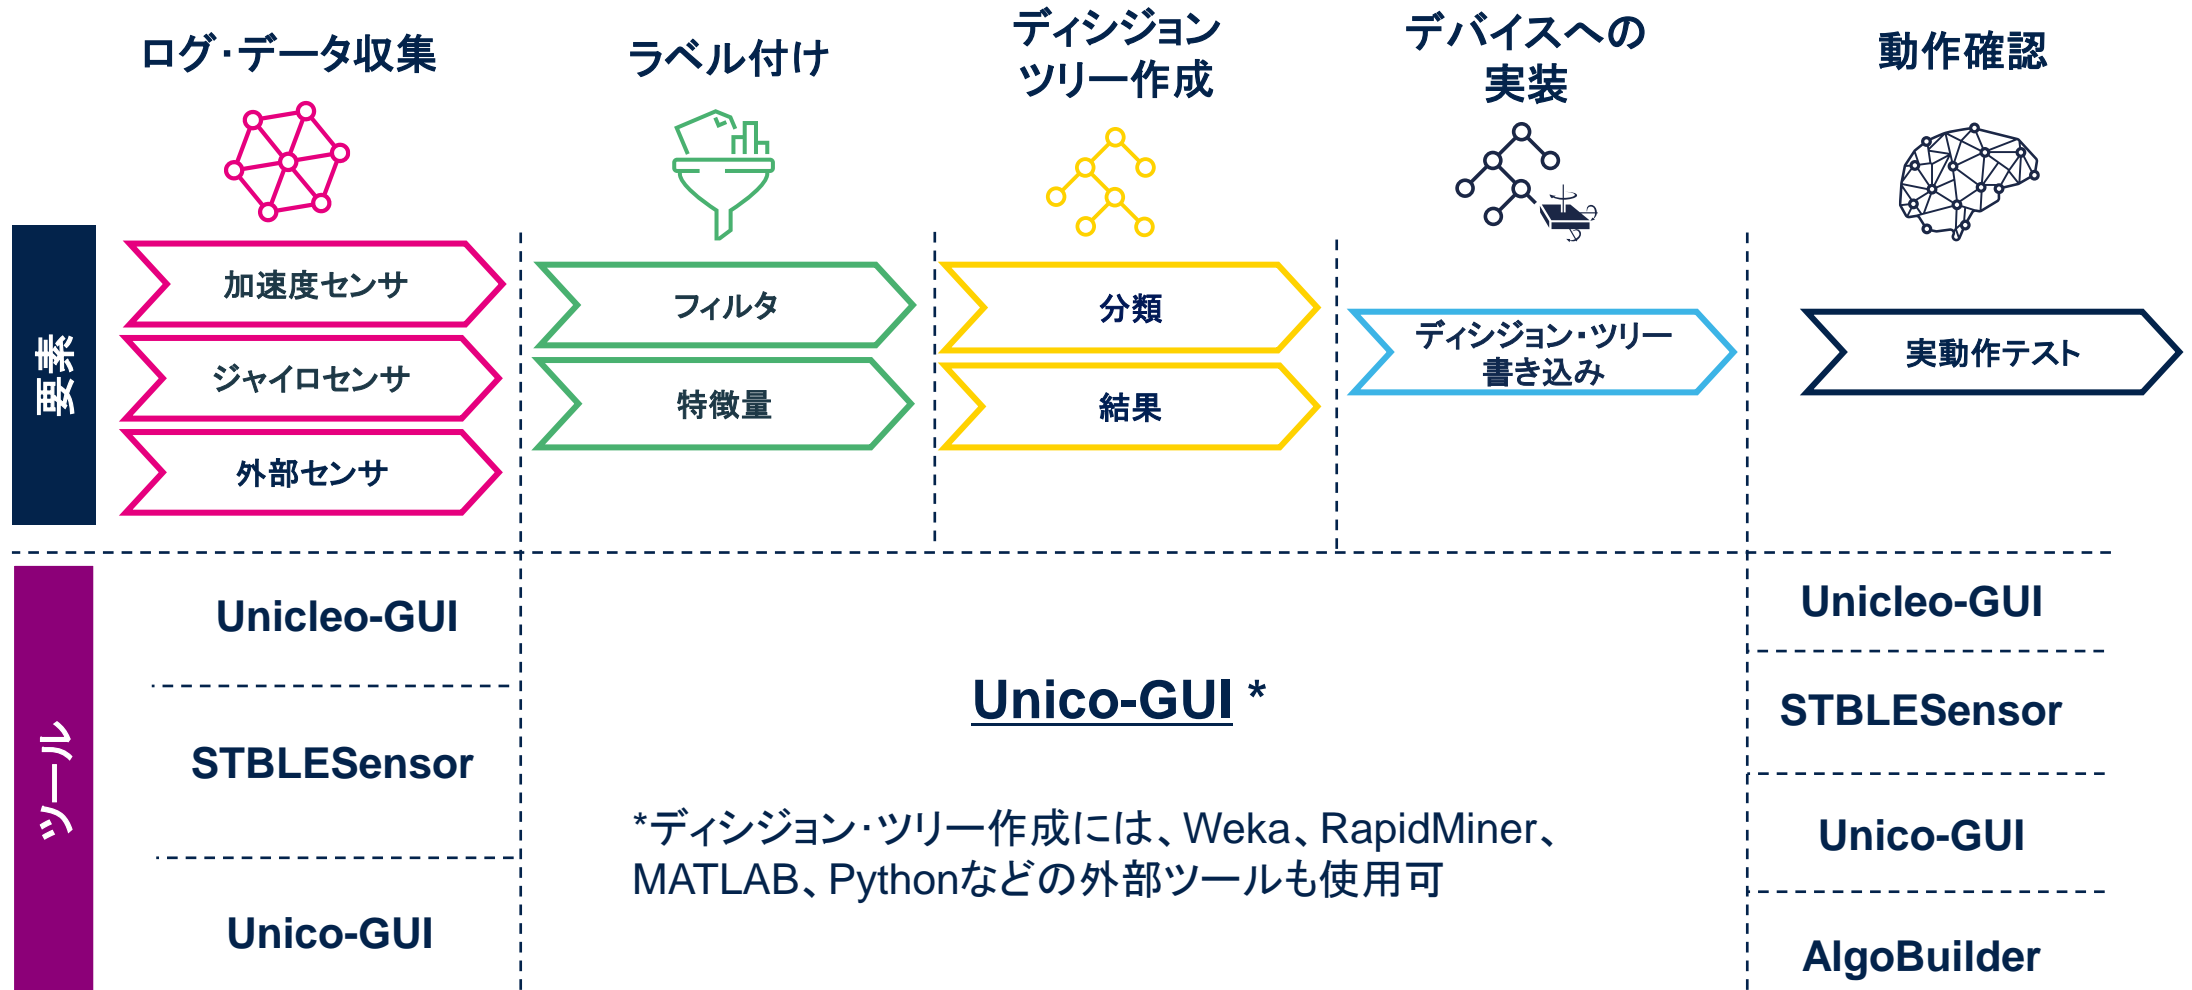

life.augmented

iNEMO™ 慣性モジュール 機械学習コア向けツール

センサ用GUIソフト ディシジョン・ツリー作成手順

iNEMO™ 慣性モジュール LM6DSOX

life.augmented

LSM6DSOX – SensorTile.box

LSM6DSOX - STM32 X-Nucleo機能拡張ボード

* NUCLEO-F401RE、NUCLEO-L152RE、NUCLEO-L476RG、NUCLEO-L073RZおよびSTM32CubeMXをサポート

プロフェッショナルMEMSマザー・ボード

iNEMO™ 慣性モジュール LSM6DSRX

life.augmented

LSM6DSRX - STM32 X-Nucleo機能拡張ボード

プロフェッショナルMEMSマザー・ボード

*ディシジョン・ツリー作成には、Weka、RapidMiner、MATLAB、Pythonなどの外部ツールも使用可

iNEMO™ 慣性モジュール ISM330DHCX

life.augmented

ISM330DHCX - STM32 X-Nucleo機能拡張ボード

プロフェッショナルMEMSマザー・ボード

Unico GUI *

*ディジジョン・ツリー作成には、Weka、RapidMiner、MATLAB、Pythonなどの外部ツールも使用可

Thank you

© STMicroelectronics - All rights reserved.

ST logo is a trademark or a registered trademark of STMicroelectronics International NV or its affiliates in the EU and/or other countries.