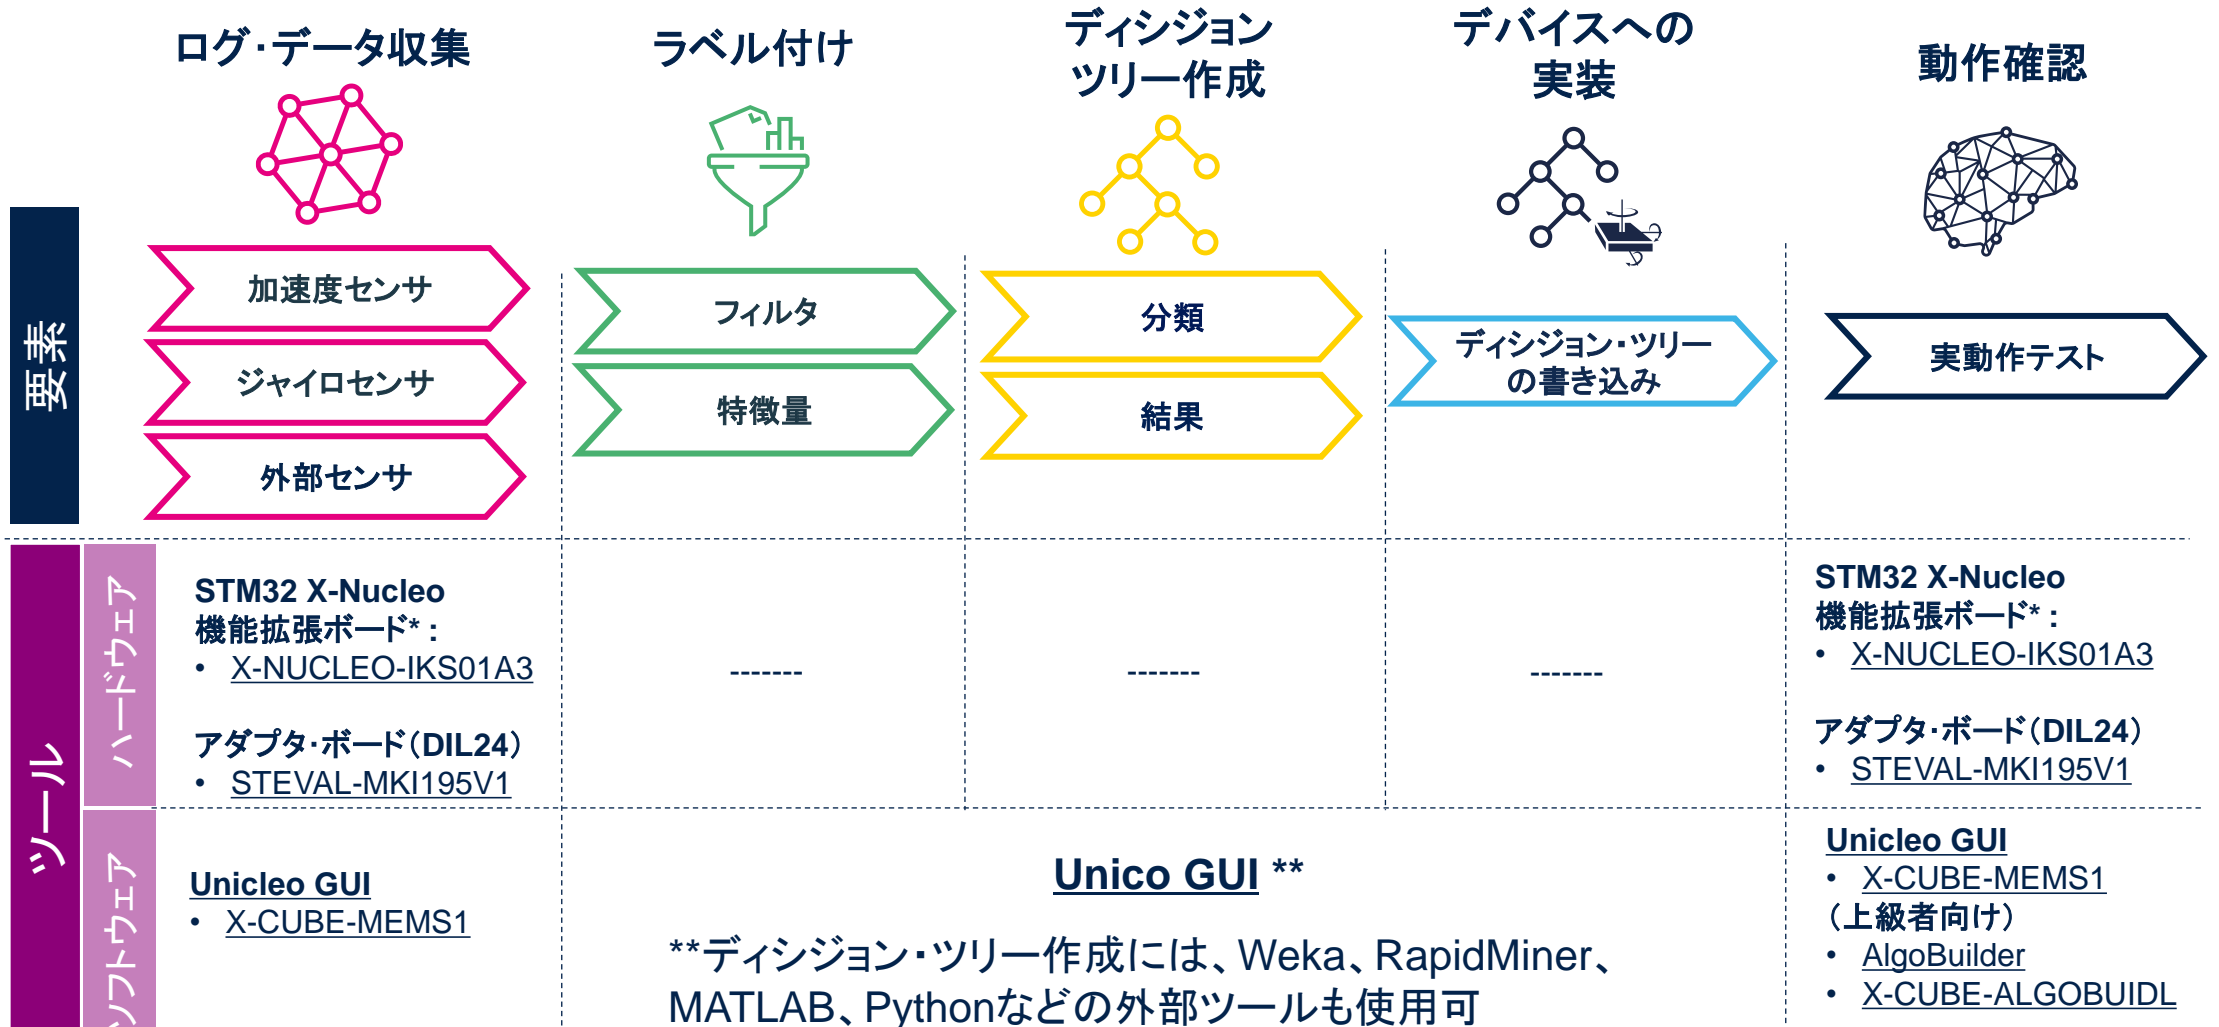

life.augmented

iNEMO™ 慣性モジュール 機械学習コア向けツール

センサ用GUIソフト ディシジョン・ツリー作成手順

iNEMO™ 慣性モジュール LM6DSOX

life.augmented

LSM6DSOX – SensorTile.box

LSM6DSOX - STM32 X-Nucleo機能拡張ボード

* NUCLEO-F401RE、NUCLEO-L152RE、NUCLEO-L476RG、NUCLEO-L073RZおよびSTM32CubeMXをサポート

プロフェッショナルMEMSマザー・ボード

iNEMO™ 慣性モジュール LSM6DSRX

life.augmented

LSM6DSRX - STM32 X-Nucleo機能拡張ボード

プロフェッショナルMEMSマザー・ボード

*ディシジョン・ツリー作成には、Weka、RapidMiner、MATLAB、Pythonなどの外部ツールも使用可

iNEMO™ 慣性モジュール ISM330DHCX

life.augmented

ISM330DHCX - STM32 X-Nucleo機能拡張ボード

プロフェッショナルMEMSマザー・ボード

Unico GUI *

*ディジジョン・ツリー作成には、Weka、RapidMiner、MATLAB、Pythonなどの外部ツールも使用可

Thank you

© STMicroelectronics - All rights reserved.

ST logo is a trademark or a registered trademark of STMicroelectronics International NV or its affiliates in the EU and/or other countries.