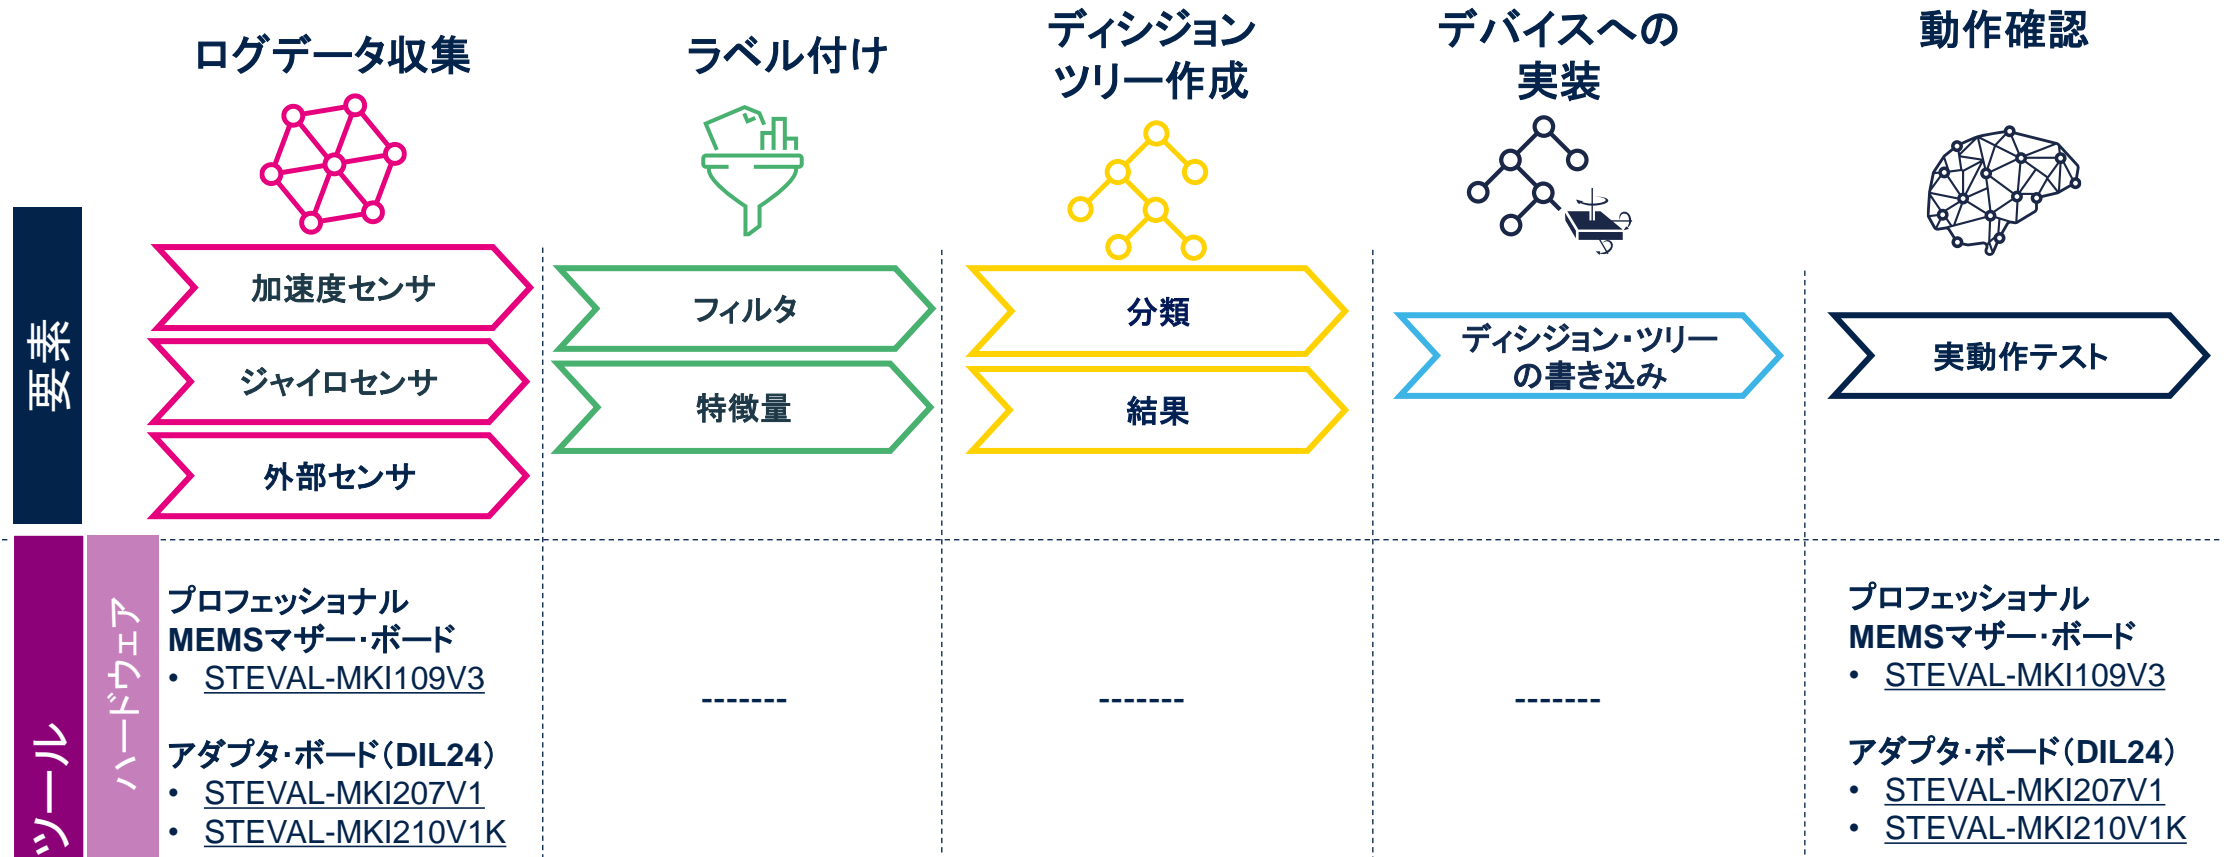

life.augmented

iNEMO™ 慣性モジュール 機械学習コア向けツール

センサ用GUIソフト ディシジョン・ツリー作成手順

iNEMO™ 慣性モジュール LM6DSOX

life.augmented

LSM6DSOX – SensorTile.box

LSM6DSOX - STM32 X-Nucleo機能拡張ボード

* NUCLEO-F401RE、NUCLEO-L152RE、NUCLEO-L476RG、NUCLEO-L073RZおよびSTM32CubeMXをサポート

プロフェッショナルMEMSマザー・ボード

iNEMO™ 慣性モジュール LSM6DSRX

life.augmented

LSM6DSRX - STM32 X-Nucleo機能拡張ボード

プロフェッショナルMEMSマザー・ボード

*ディシジョン・ツリー作成には、Weka、RapidMiner、MATLAB、Pythonなどの外部ツールも使用可

iNEMO™ 慣性モジュール ISM330DHCX

life.augmented

ISM330DHCX - STM32 X-Nucleo機能拡張ボード

プロフェッショナルMEMSマザー・ボード

Unico GUI *

*ディジジョン・ツリー作成には、Weka、RapidMiner、MATLAB、Pythonなどの外部ツールも使用可

Thank you

© STMicroelectronics - All rights reserved.

ST logo is a trademark or a registered trademark of STMicroelectronics International NV or its affiliates in the EU and/or other countries.