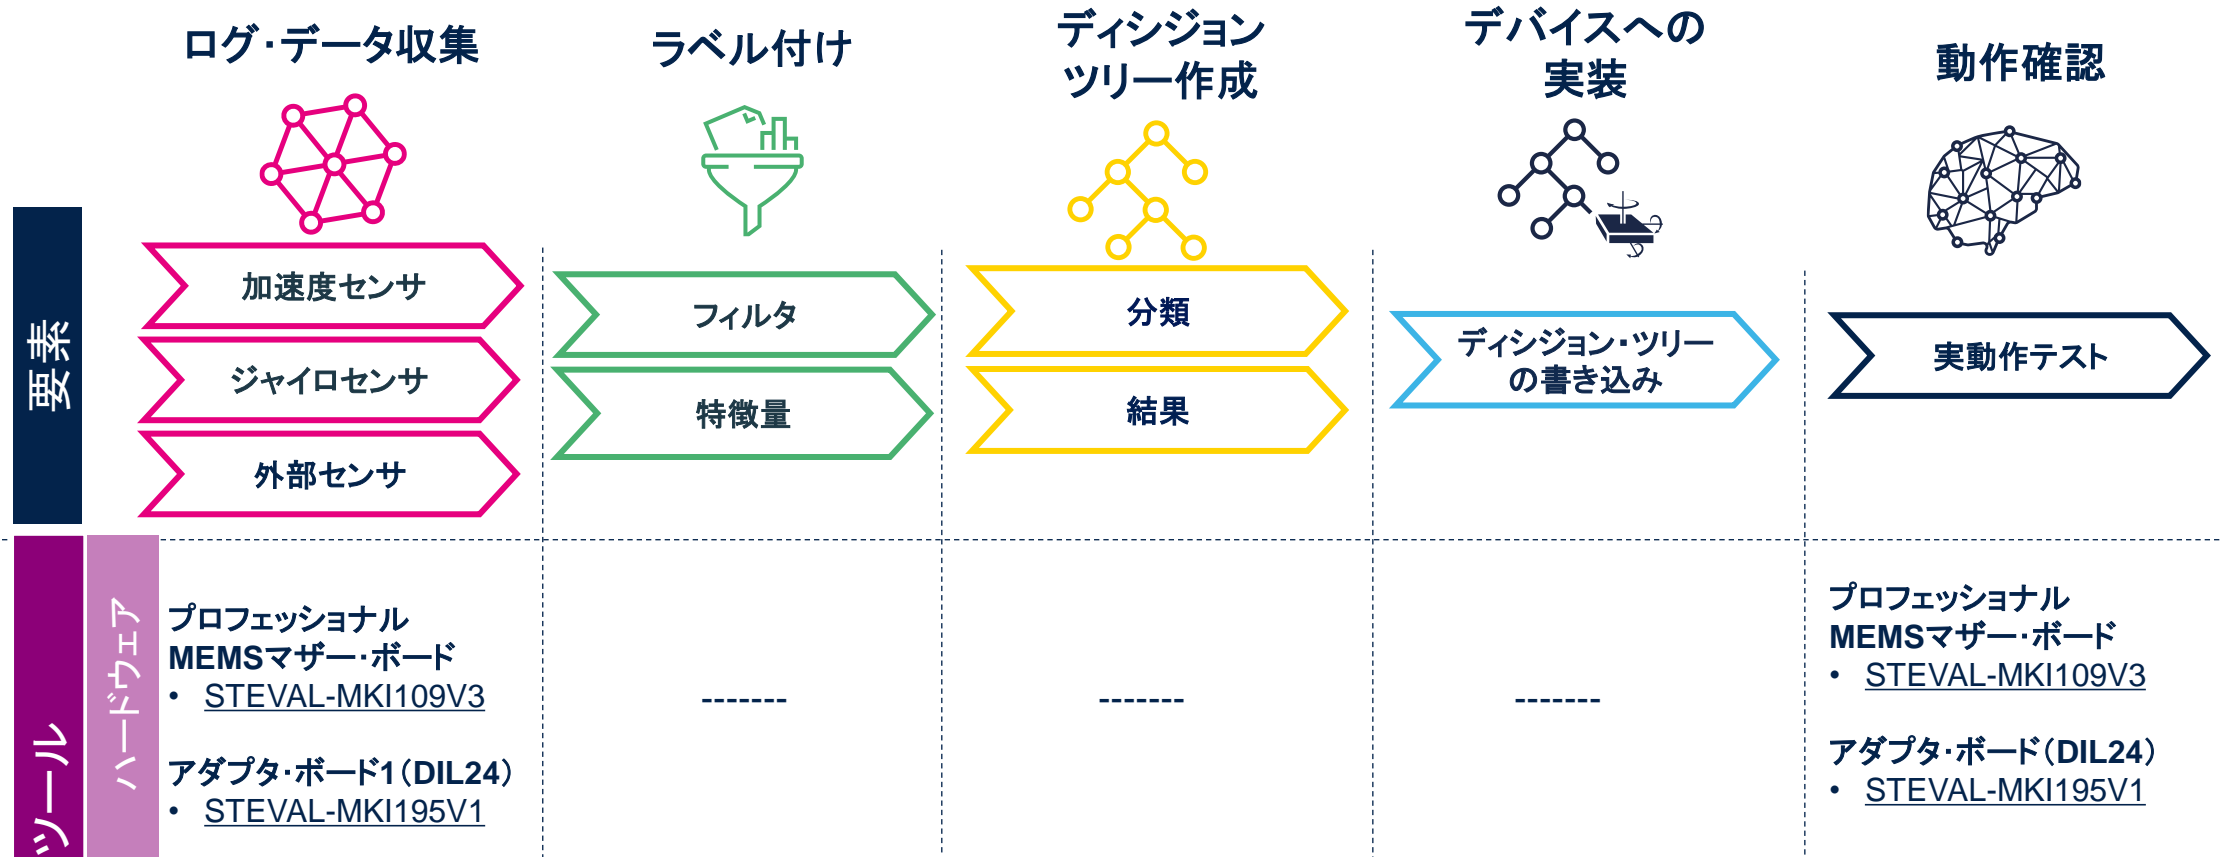

life.augmented

iNEMO™ 慣性モジュール 機械学習コア向けツール

センサ用GUIソフト ディシジョン・ツリー作成手順

iNEMO™ 慣性モジュール LM6DSOX

life.augmented

LSM6DSOX – SensorTile.box

LSM6DSOX - STM32 X-Nucleo機能拡張ボード

* NUCLEO-F401RE、NUCLEO-L152RE、NUCLEO-L476RG、NUCLEO-L073RZおよびSTM32CubeMXをサポート

プロフェッショナルMEMSマザー・ボード

iNEMO™ 慣性モジュール LSM6DSRX

life.augmented

LSM6DSRX - STM32 X-Nucleo機能拡張ボード

プロフェッショナルMEMSマザー・ボード

*ディシジョン・ツリー作成には、Weka、RapidMiner、MATLAB、Pythonなどの外部ツールも使用可

iNEMO™ 慣性モジュール ISM330DHCX

life.augmented

ISM330DHCX - STM32 X-Nucleo機能拡張ボード

プロフェッショナルMEMSマザー・ボード

Unico GUI *

*ディジジョン・ツリー作成には、Weka、RapidMiner、MATLAB、Pythonなどの外部ツールも使用可

Thank you

© STMicroelectronics - All rights reserved.

ST logo is a trademark or a registered trademark of STMicroelectronics International NV or its affiliates in the EU and/or other countries.